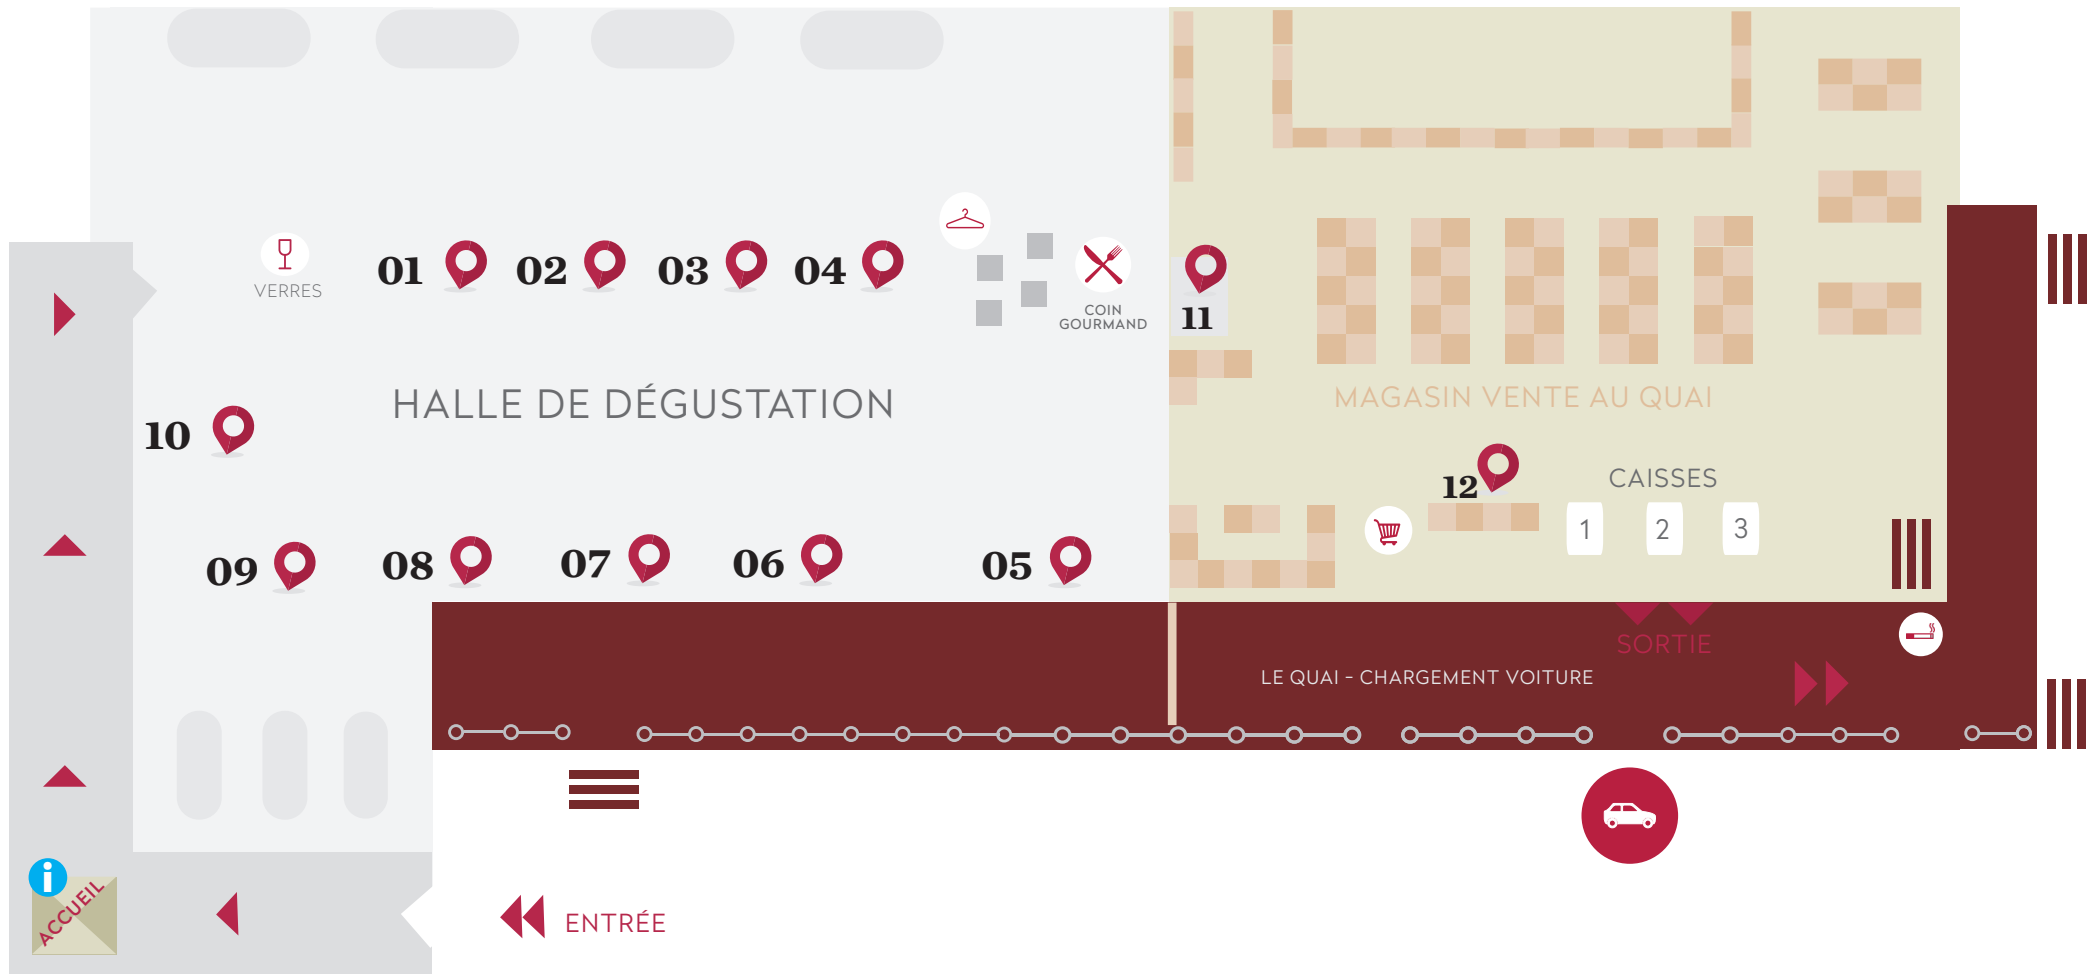

PLAN - *Vente au Quai 2024*

01 SPÉCIALITÉS DU VALAIS

02 CHARTE D'EXCELLENCE

03 MAÎTRE DE CHAIS

04 VALAIS MUNDI

05 APOLOGIA

06 LES DOMAINES

07 CÔTÉ NATURE

08 CHANDRA KURT ET BELLE ÉTOILE

09 GRAND MÉTRAL

10 LES TITANS

11 OFFRES SPÉCIALES

12 COIN CADEAUX